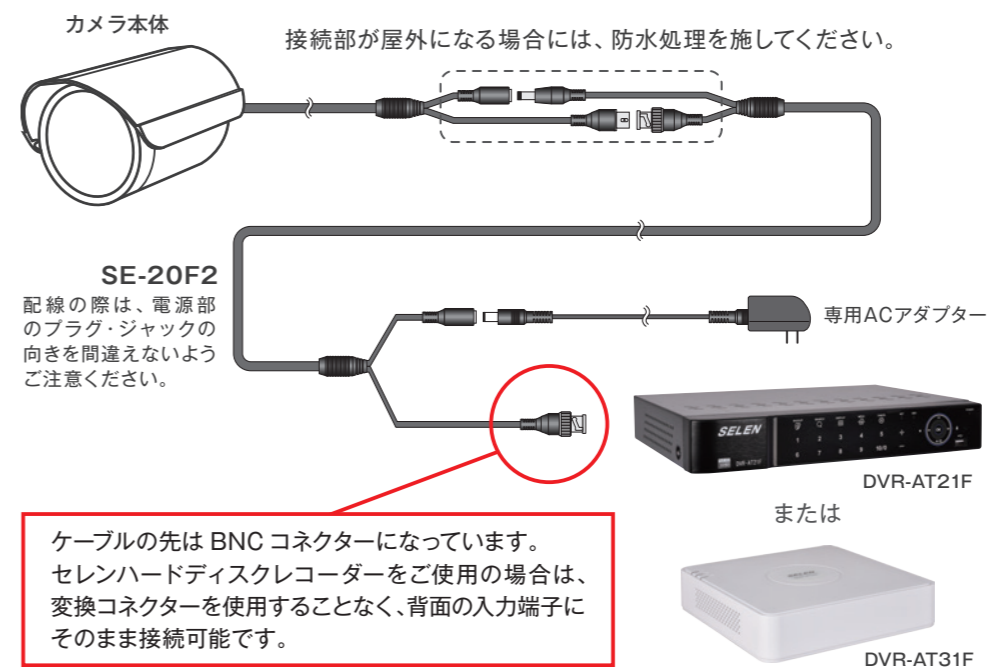

不審者の監視に

配線が難しい場所には、ワイヤレスカメラが便利でおすすめ。

デジタル
ワイヤレスカメラセット
SWL-3000
P.2

SE-20F2ハイビジョン対応ケーブル接続例

SE-20F2を2本以上使用する
場合のご注意

本カタログに掲載している監視カメラは、SE-20F2を3本接続し60メートルまで延長可能です。

SE-20F2を複数本接続する場合は、別売の中継コネクター[SE-9C]をご利用ください。