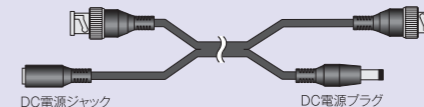

ハイビジョン対応

品名	映像・電源ケーブル(屋内外用)
型番	SE-20F2
長さ	20m
メーカー希望小売価格	税込13,200円
カメラ適応型番	SAH-G272、G281、N272、N281、SHT-G371、N381、他セレン製アナログカメラ(一部対応していないカメラもあります)

※屋外で使用される場合は、コネクタ部分の防水処理が必要になります。

AHD・HD-TVI映像とアナログ映像比較(例)

同じ場所から約5m先の壁を撮影したカメラをハードディスクレコーダー[DVR-AT21F]に接続した場合の比較です。AHD映像方式は[SAH-N272(約210万画素)]、アナログ映像方式は[SEC-N755(約48万画素)]のカメラを接続した画像です。

AHD映像方式
カメラ画像
(HD-TVI映像方式
も同等の高画質)