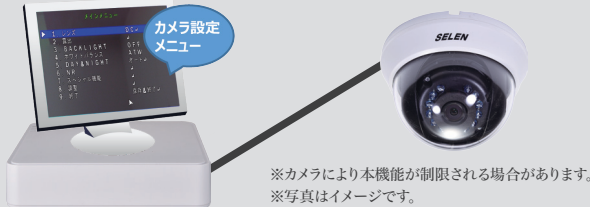

録画しながら再生・各種設定変更が可能

USBメモリーに映像をバックアップ

デジタルズーム機能(ライブ/再生)

DDNS機能でインターネット接続

外出先から映像の確認が可能

- ・Windows PCから※(Windows7,8.1,10)
- ・スマートフォンから(Android・iOS)

※Microsoft Edge には対応していません。

UTC機能対応 本機からカメラのOSDメニュー設定可能

※カメラにより本機能が制限される場合があります。※写真はイメージです。