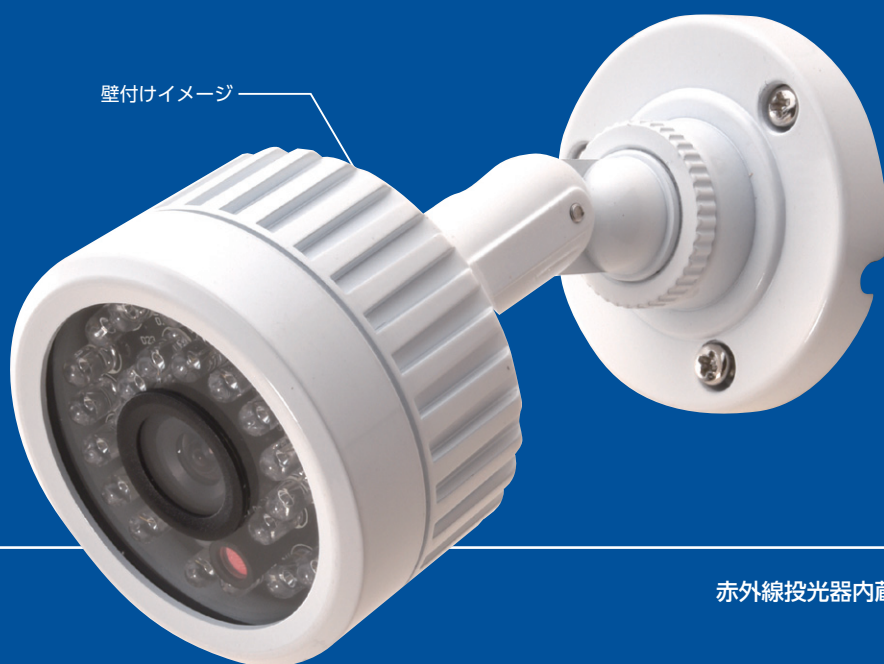

屋外用 カラー監視カメラ

低価格・屋外用スタンダードモデル^{※1}

SEC-G710/SEC-G720 (20m接続ケーブル同梱)

約38万画素カラーCCDと
夜間の撮影^{※2}も可能な
赤外線LED搭載モデル

天井付け・壁付け可能
角度調整もしやすい
コンパクト設計

赤外線投光器内蔵防水型カラー監視カメラ
SEC-G710
メーカー希望小売価格：43,000 円(税抜)
JAN：4560131 686697

赤外線投光器内蔵防水型カラー監視カメラ (20m 接続ケーブル同梱)
SEC-G720
メーカー希望小売価格：46,000 円(税抜)
JAN：4560131 686727

約38万画素のカラーCCD採用

赤外線投光距離：約6m

人の認識距離：約3～4m

IP66相当の防水構造

約20m接続ケーブル同梱 ^{※SEC-G720のみ}

撮影イメージ

Ⓞ撮影イメージは、カメラの設置場所、環境などによって見えかたが変化します。

こちらからサンプル動画をご覧ください。
<https://youtu.be/oOCdCptarLM>

SEC-G710 / SEC-G720

■付属品

- 専用ACアダプター×1
- 接続ケーブル(約20m)×1 ※SEC-G720のみ
- 自己融着テープ×2 ※SEC-G720のみ
- RCA-P/BNC-J変換コネクタ×1
- 六角レンチ×1
- 取付用ネジ×3
- 樹脂アンカー×3
- 取付用型紙シール×1
- 取扱説明書×1

■仕様

撮像素子	1/3型カラーCCD
有効画素数	約38万画素
最低被写体照度	約0ルクス(赤外線投光ON時)
水平画角	約67°
電子シャッター	1/60~1/100,000
レンズ	f=3.6mm/F1.8
内蔵投光器	赤外線LED30個
	投光距離 約6m
映像出力	BNCジャック端子
防水性能	IP66相当
動作周囲温度	約-10~+50℃
電源	専用ACアダプターDC12V
消費電力	約1W(通常時最大)
	約3W(赤外線投光時最大)
外形寸法	約W64×H64×D125mm(本体のみ)
質量	約250g
延長ケーブル(別売)	最大3本/最長60m ※接続ケーブルを含む(SEC-G720のみ1本同梱)