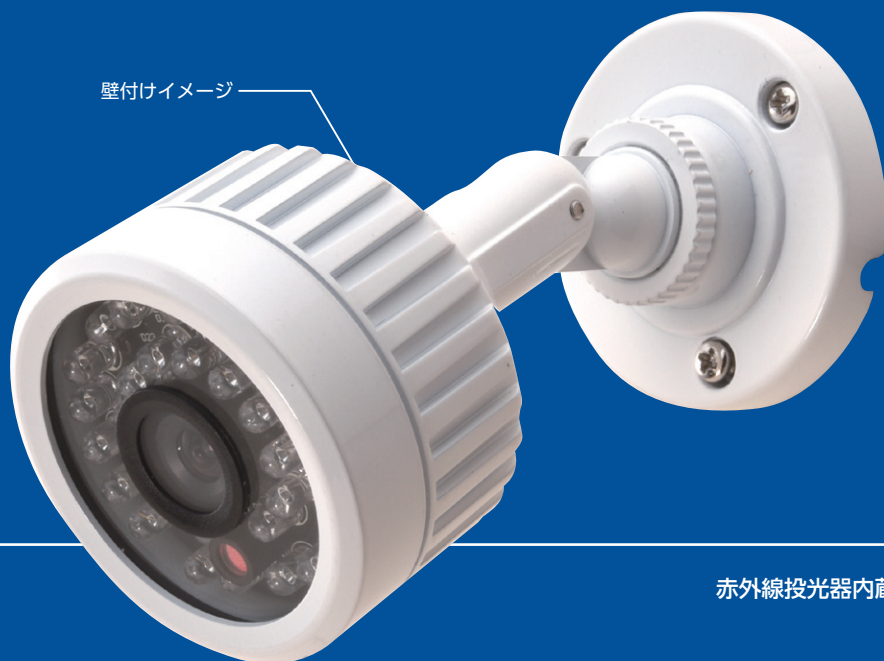

屋外用 カラー監視カメラ

低価格・屋外用スタンダードモデル^{※1}

SEC-G710/SEC-G720 (20m接続ケーブル同梱)

約38万画素カラーCCDと
夜間の撮影^{※2}も可能な
赤外線LED搭載モデル

天井付け・壁付け可能
角度調整もしやすい
コンパクト設計

赤外線投光器内蔵防水型カラー監視カメラ
SEC-G710
メーカー希望小売価格：43,000円(税抜)
JAN：4560131 686697

赤外線投光器内蔵防水型カラー監視カメラ (20m 接続ケーブル同梱)
SEC-G720
メーカー希望小売価格：46,000円(税抜)
JAN：4560131 686727

約38万画素のカラーCCD採用

赤外線投光距離：約6m

人の認識距離：約3~4m

IP66相当の防水構造

約20m接続ケーブル同梱 ^{※SEC-G720のみ}

撮影イメージ

Ⓞ撮影イメージは、カメラの設置場所、環境などによって見えかたが変化します。

こちらからサンプル動画をご覧ください。
<https://youtu.be/oOCdCptarLM>

SEC-G710 / SEC-G720

■付属品

- 専用ACアダプター×1
- 接続ケーブル(約20m)×1 ※SEC-G720のみ
- 自己融着テープ×2 ※SEC-G720のみ
- RCA-P/BNC-J変換コネクタ×1
- 六角レンチ×1
- 取付用ネジ×3
- 樹脂アンカー×3
- 取付用型紙シール×1
- 取扱説明書×1

■仕様

撮像素子	1/3型カラーCCD
有効画素数	約38万画素
最低被写体照度	約0ルクス(赤外線投光ON時)
水平画角	約67°
電子シャッター	1/60~1/100,000
レンズ	f=3.6mm/F1.8
内蔵投光器	赤外線LED30個
	投光距離 約6m
映像出力	BNCジャック端子
防水性能	IP66相当
動作周囲温度	約-10~+50℃
電源	専用ACアダプターDC12V
消費電力	約1W(通常時最大)
	約3W(赤外線投光時最大)
外形寸法	約W64×H64×D125mm(本体のみ)
質量	約250g
延長ケーブル(別売)	最大3本/最長60m ※接続ケーブルを含む(SEC-G720のみ1本同梱)