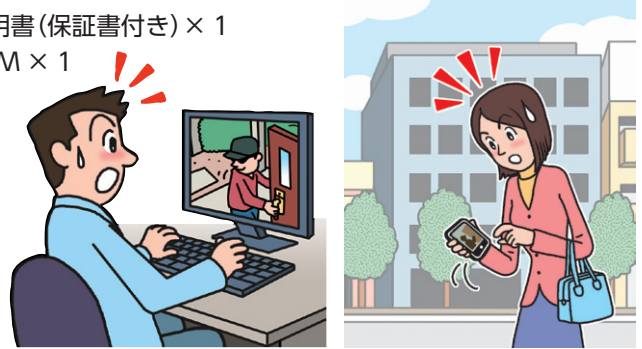

仕様

型式	DVR-S220	DVR-S320
電源	専用ACアダプター 入力:AC100V(50/60Hz) 出力:DC12V	
消費電力	約18W ※カメラ4台接続で録画状態の安定時	約23W ※カメラ4台接続で録画状態の安定時
使用温度範囲	約+5~+40℃	
使用湿度範囲	約80%以下	
外形寸法	約W340×H67×D260mm ※突起物含まず	
質量	約2.2kg(ACアダプター含まず)	約3.1kg(ACアダプター含まず)
映像入力	1.0Vp-p 75Ω(BNC) 4系統	1.0Vp-p 75Ω(BNC) 8系統
映像出力	モニター出力(BNC) 2系統 / RGB出力(VGA) 1系統	
音声入力	RCA入力 1系統	
音声出力	RCA出力 1系統	
圧縮方式	H.264	
記録媒体	HDD(1TB内蔵)	HDD(1TB×2内蔵)
録画フレーム	[30]・[15]・[7]・[4]・[2]・[1]・[0]	
外部センサー入力	4系統	
リレー出力	1系統	
信号入力	RS-485入力 1系統 ※パン・チルトカメラを操作する信号入力です。	
ネットワークポート	イーサネットRJ-45 100BASE-Tx / 10BASE-T	
USB端子	USB2.0 2系統	
バックアップメディア	USBフラッシュメモリー	
リモコン電池	単四形電池 2本	

※ハードディスクと冷却ファン(冷却ファンはDVR-S320のみ)は、消耗劣化する部品です。使用環境により寿命は異なりますが、+25℃の環境でご使用になる場合で、20,000~30,000時間を目安に交換を依頼してください。(ただし、この時間はあくまでも交換の目安であり、寿命を保証するものではありません。) ※パソコンの推奨環境 ◆本体:Windows ◆OS:Windows XP,Windows Vista,Windows 7,Windows 10 ◆ブラウザ:Internet Explorer(32ビット)
◆CPU:Core 2 Duo 3.0GHz以上 ◆メモリ:1024MB以上 ◆ビデオメモリ:32MB以上 ◆画面解像度:1024×768以上