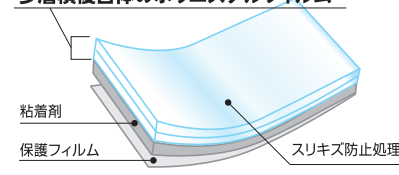

メーカー希望小売価格 オープン JAN: 4560131688097

SE-HF200

水で貼れる防犯対策フィルムです。空き巣の侵入手口、ガラス破りにとても強いのが特長です。泥棒の侵入までの時間を伸ばします。侵入までに5分経過すると約70%が犯行を諦めると言われています。紫外線も99%カットしますので、部屋の中のを日焼けから守ります。

内容	商品サイズ
防犯対策フィルム×2枚	300×375mm
警告ステッカー×1枚	ヨコ97×タテ26mm
ヘラ×1個	ヨコ99×タテ75mm

防犯対策フィルムの特長

- ガラス破りによる家屋の侵入対策に
複層構造のフィルムなので容易に破ることはできません。
- 透明度が高いフィルムです
- フィルムがしなやかで扱い易く、施工が簡単!
- スリキズに強い!
スリキズ防止処理をしたフィルムなのでキズつきにくく、窓ふきなどのお手入れも安心。

必要な道具と貼り方

わかりやすい貼り方説明書がパッケージの中にあります。

フィルムの構造
多層積複合体のポリエステルフィルム