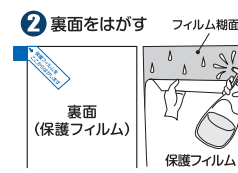

メーカー希望小売価格 オープン JAN: 4560131688097

SE-HF200

水で貼れる防犯対策フィルムです。空き巣の侵入手口、ガラス破りにとても強いのが特長です。泥棒の侵入までの時間を伸ばします。侵入までに5分経過すると約70%が犯行を諦めると言われています。紫外線も99%カットしますので、部屋の中のを日焼けから守ります。

内容	商品サイズ
防犯対策フィルム×2枚	300×375mm
警告ステッカー×1枚	ヨコ97×タテ26mm
ヘラ×1個	ヨコ99×タテ75mm

防犯対策フィルムの特長

- ガラス破りによる家屋の侵入対策に
複層構造のフィルムなので容易に破ることはできません。
- 透明度が高いフィルムです
- フィルムがしなやかで扱い易く、施工が簡単!
- スリキズに強い!
スリキズ防止処理をしたフィルムなのでキズつきにくく、窓ふきなどのお手入れも安心。

必要な道具と貼り方

わかりやすい貼り方説明書がパッケージの中にあります。

フィルムの構造
多層積複合体のポリエステルフィルム