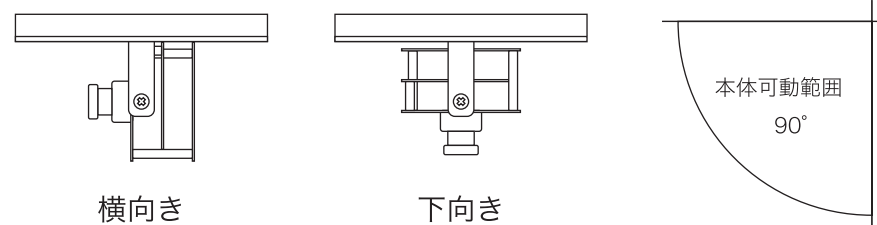

見本

SEC-605/606 各部名称

ドームカバー

※ 本商品は天井仕様です。（ドームカバーが下向き）

カメラ部分を動かすことの出来る範囲（角度）は下図の通りです。

※ 無理に図以上の角度にしようとする、本体が破損する場合があります

SEC-605/606 取付説明

1. ドームカバーの窓方向に注意して、取付位置を決めてください。
2. ドームカバーを外してください。
3. あらかじめ天井等にケーブルを通す穴を用意した後、付属の取付用ネジ4本でカメラ台座を天井等に固定してください。
(石膏ボードに取り付ける場合は、市販のボードアンカー類を使用し、本商品の使用に耐えうる強度を確保してください。)
4. 市販の映像ケーブル等を別途お買い求めいただき接続してください。
(RCAオス ⇄ RCAオス ※ 映像コードと電源コードがセットになっている商品が便利です。)
5. 映像ケーブルをモニターおよびハードディスクレコーダー等、ご使用になる映像機器の外部入力端子に接続してください。