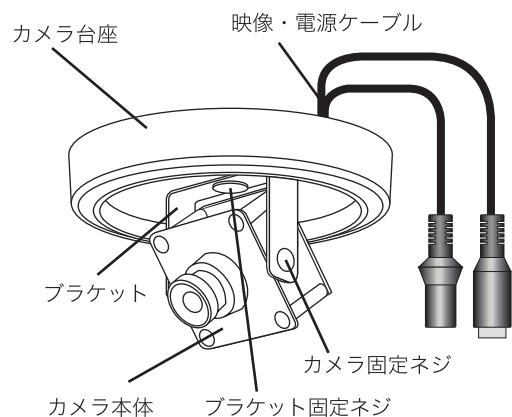

SEC-605/606 各部名称

ドームカバー

※ 本商品は天井仕様です。（ドームカバーが下向き）

カメラ部分を動かすことの出来る範囲（角度）は下図の通りです。